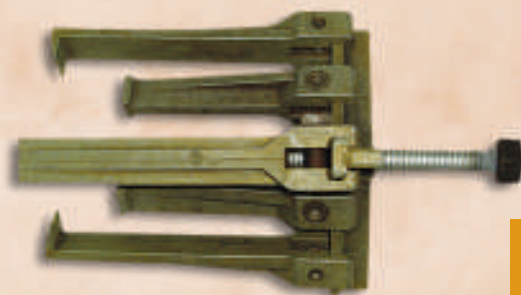

I016 Отвёртка ударная с насадками,
4 шт. (Россия)

ЭКСТРАСЕРВИС

I018 Пассатижи
с фиксатором (Россия)

I021 Съёмник 3-х лапый
ЛП 135-235 мм
(набор) (Россия)

ЭКСТРАСЕРВИС

I019 Полотно ножовочное

ИНСТРУМЕНТ